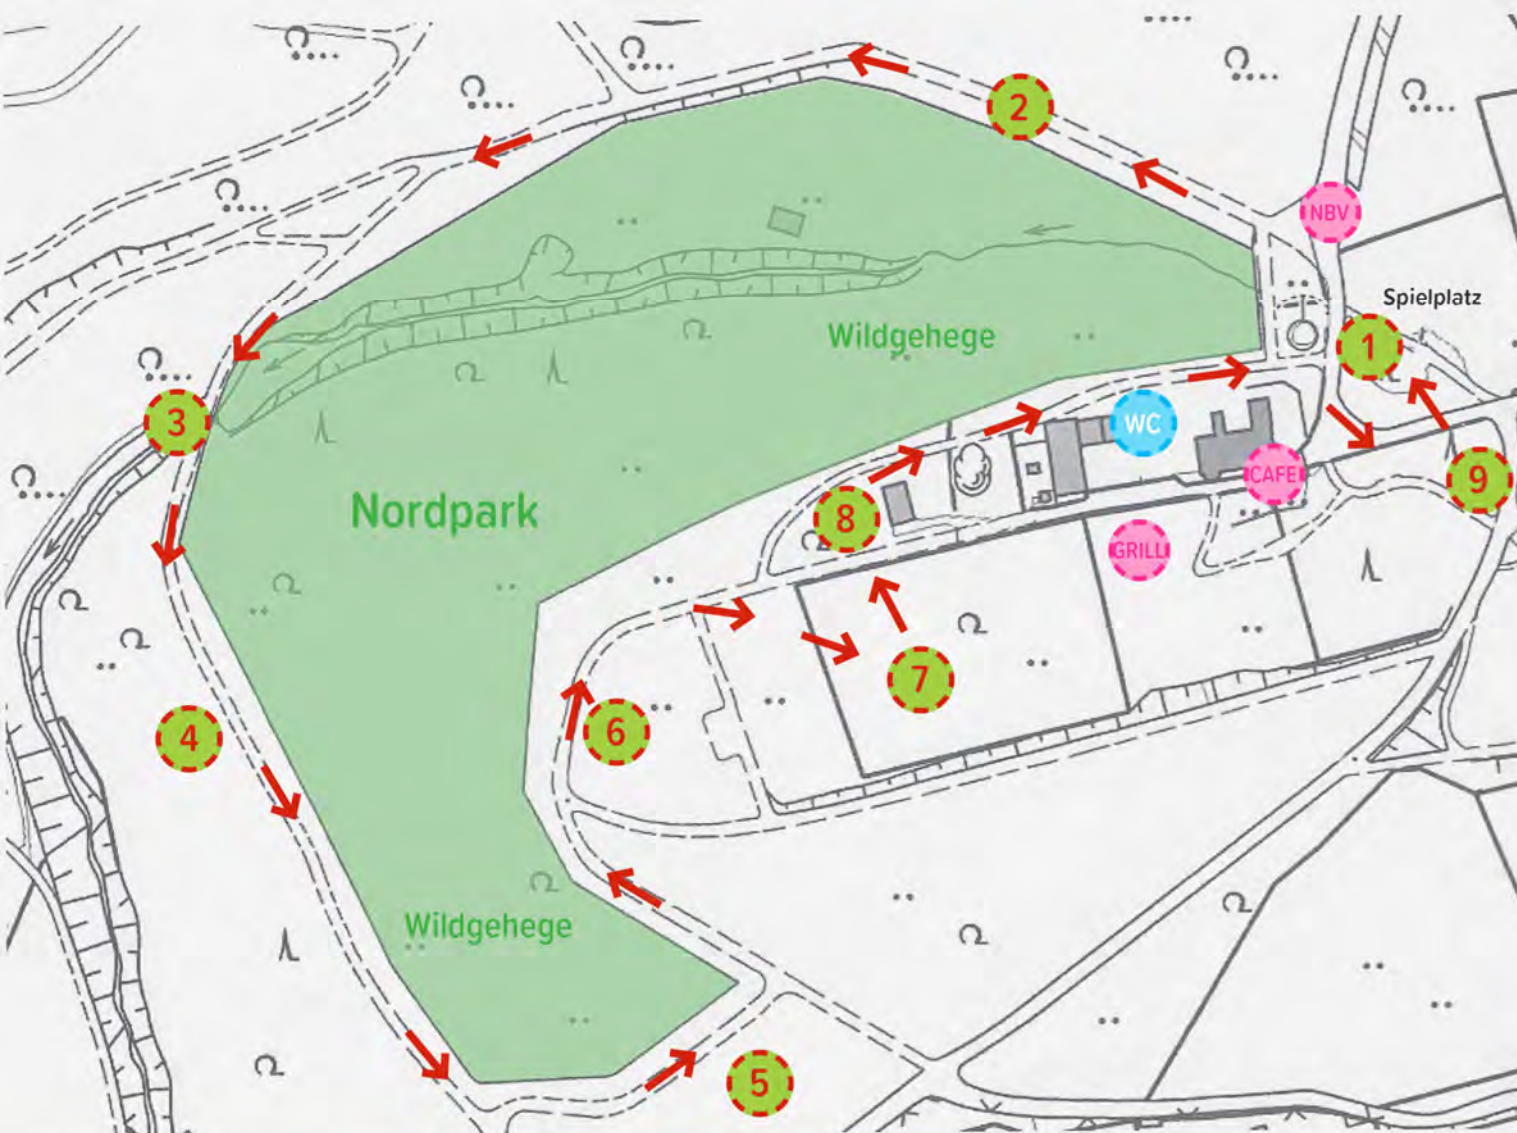

KNIFFLIGERE FRAGEN /
MINDESTENS **NEUN**
ANTWORTEN MÜSSEN
RICHTIG SEIN /
100 GEWINNE! /
EXTRA FRAGEN FÜR
SCHLAUE ELTERN /
GRILLEN & CHILLEN /
SPEKTAKULÄRE
FALKNEREI-FLUGSHOW
NACH DER VERLOSUNG!

Kinder-Rallye rund um das Wildgehege im Nordpark

Rund um das Gehege sind an verschiedenen Stellen **insgesamt elf** Fragen zu beantworten. Die Lösungen zu den Fragen trägt bitte auf einer **Rallyekarte** ein. Diese Rallyekarte bekommt ihr am Infostand. Dort könnt ihr sie ausgefüllt auch wieder abgeben. Mindestens **neun Fragen** müßt ihr richtig beantwortet haben um an der Verlosung teilnehmen zu können. Die Verlosung beginnt um 13¹⁵ Uhr. Damit ihr gewinnen könnt, müsst ihr auch **persönlich anwesend** sein.

Als Hauptgewinn winkt ein Entdecker-Rucksack!

Und jetzt los! Viel Spaß bei der Rallye!

1	Infostand: Ausgabe der Rallyekarte Start + Ziel: Streckenlänge ca. 1 km, Startzeit 10³⁰ bis 12⁰⁰ Uhr	6	Stand Kita 3
2	Rollende Waldschule: Kennenlernen der heimischen Tierwelt	7	Geschicklichkeitsparcour mit LiV e.V.: Balancieren und Slackline
3	Biotop im Nordpark: Wildbienen und andere Insekten	8	Waldhaus NBV: Infotafeln über Bäume, Tiere und Insekten
4	Stand Kita 1	9	Falknerie / Besucher Flugshow
5	Stand Kita 2